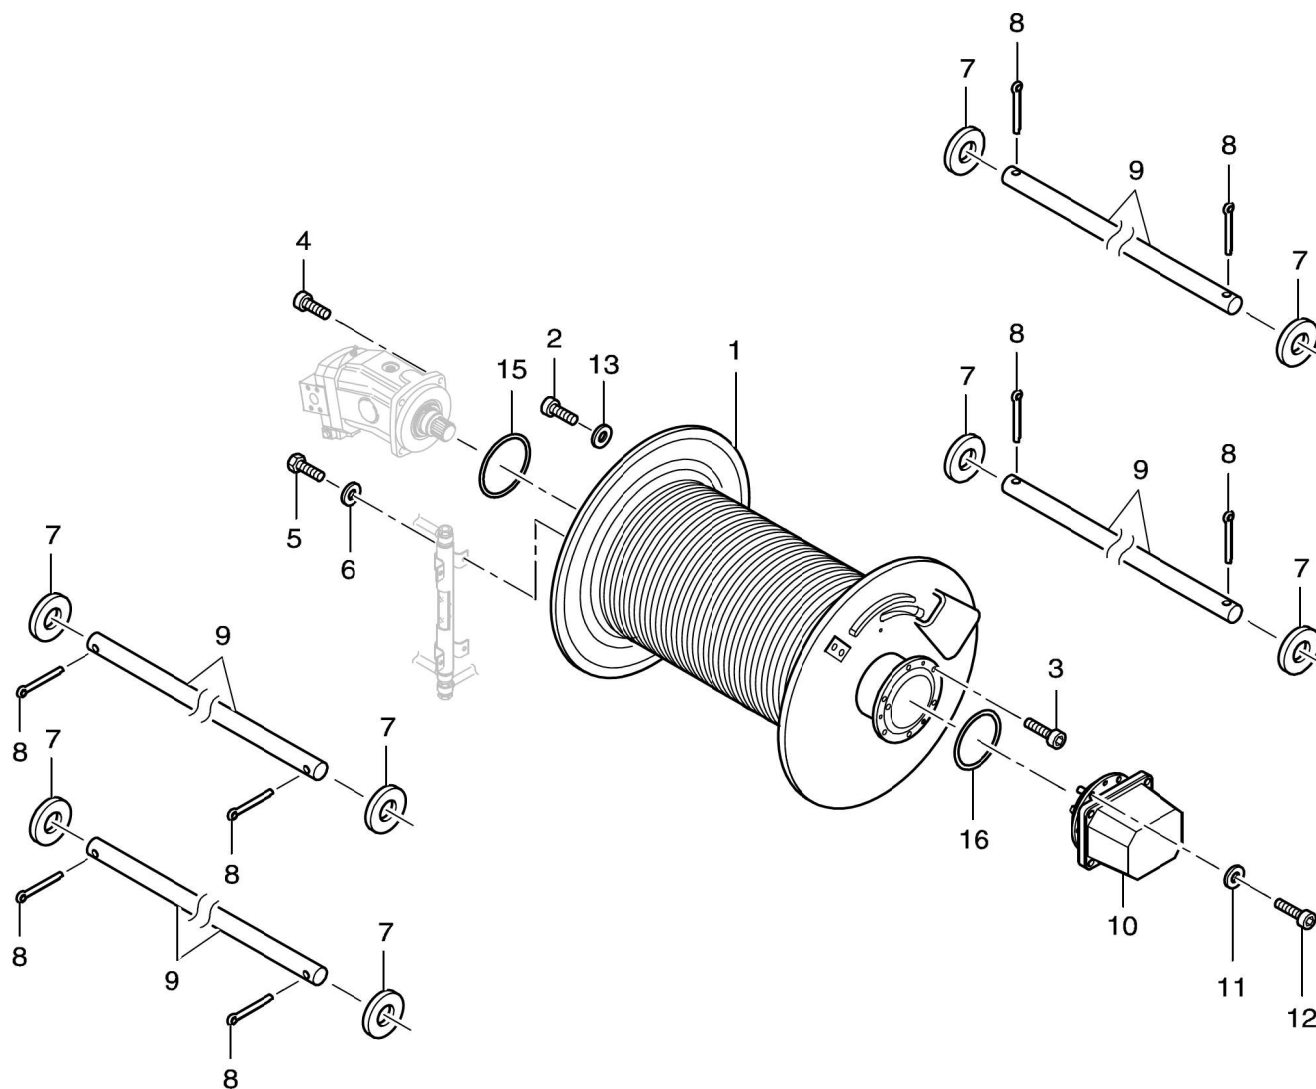

GROVEHAUPTHUBWERK
MAIN HOISTBILDТАFEL
PICTORIAL DISPLAY**GMK 6300**
BE 600
G 310

08.13

3167575-ETL B

1/1

3167575-B-BL01-0813-0000